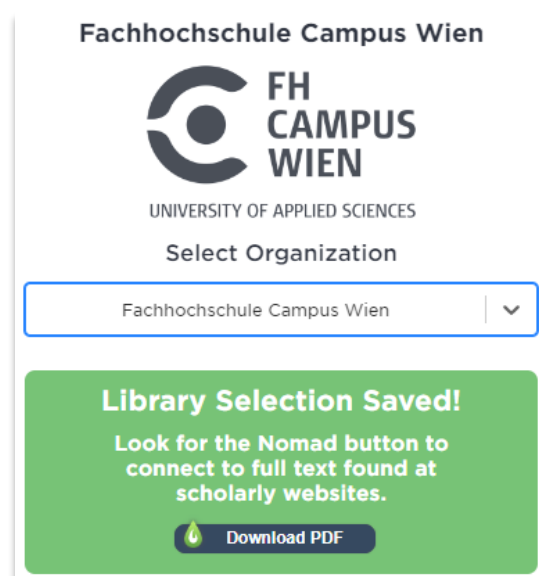

## Wie kann ich in PubMed sehen, ob die FH Campus Wien Zugriff auf einen Artikel hat?

Das ist mit dem Browser Add-On [Libkey Nomad](#) einfach möglich!

1. Zuerst den gewünschten Browser öffnen und dann das Add-On „Libkey Nomad“ im jeweiligen Browser Store (hier wird Google Chrome verwendet) hinzufügen:

2. Beim erstmaligen Einrichten nach der „FH Campus Wien“ suchen und auswählen:

3. Ihre Institutionswahl wird dauerhaft, also auch für zukünftige Browsersitzungen, gespeichert:

4. Wenn Sie nun in [PubMed](#) recherchieren, sehen Sie immer automatisch links unten das grüne Libkey-Symbol: