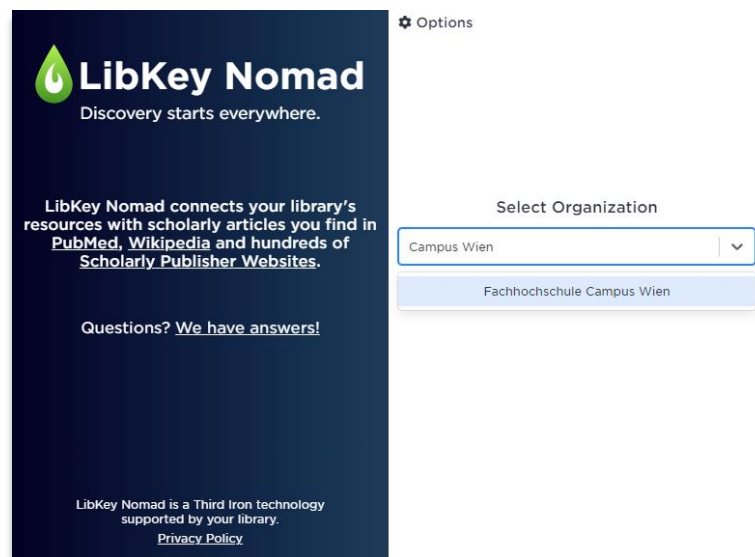

## Wie kann ich in PubMed sehen, ob die FH Campus Wien Zugriff auf einen Artikel hat?

Das ist mit dem Browser Add-On [Libkey Nomad](#) einfach möglich!

1. Zuerst den gewünschten Browser öffnen und dann das Add-On „Libkey Nomad“ im jeweiligen Browser Store (hier wird Google Chrome verwendet) hinzufügen:

2. Beim erstmaligen Einrichten nach der „FH Campus Wien“ suchen und auswählen:

3. Ihre Institutionswahl wird dauerhaft, also auch für zukünftige Browsersitzungen, gespeichert:

4. Wenn Sie nun in [PubMed](#) recherchieren, sehen Sie immer automatisch links unten das grüne Libkey-Symbol: